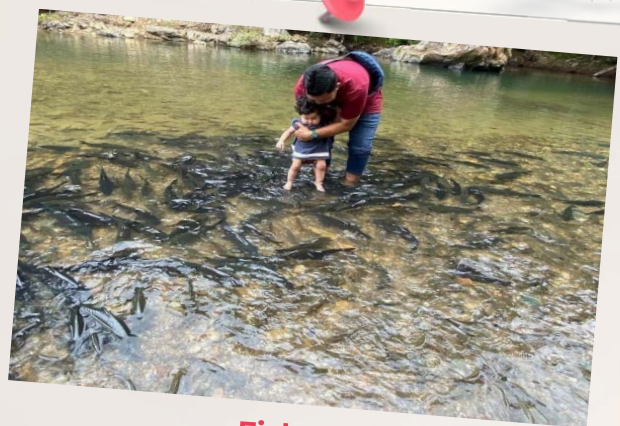

Pekan Nabalu
观景台

Kundasang Sinalau Bakas
"Roasted Wild Boar"
烤山猪肉

Desa Cow Farm
德萨牧牛场

Canopy Walkway
树冠走道

Poring Hot Spring
波令温泉

Fish Spa
天然鱼儿按摩

行程简介 TRAVEL ITINERARY

DAY 1 KOTA KINABALU – KUNDASANG