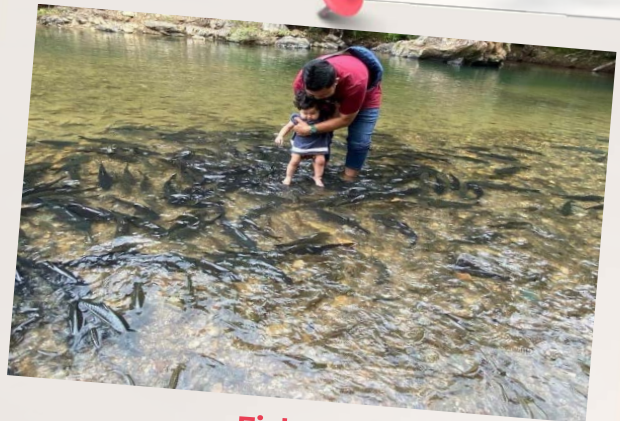

ATV
越野自驾

Kundasang Sinalau Bakas
"Roasted Wild Boar"
烤山猪肉

Desa Cow Farm
德萨牧牛场

Pekan Nabalu
市集

Paragliding
滑翔伞

Fish Spa
天然鱼儿按摩

行程简介 TRAVEL ITINERARY

DAY 1 KOTA KINABALU – HOTEL